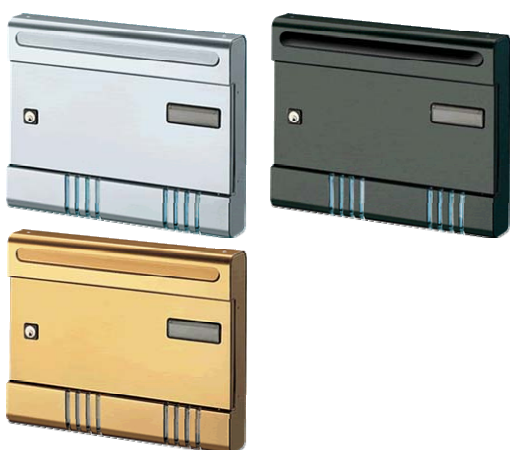

Serie SIRE per Esterni

ART.	Dimensioni cm L x H x P	Destinazione d'uso	Materiale	Finitura	PZ. Conf.
CPSIREAR	36.5x29x7	Esterno	Alluminio	Argento	1
CPSIREBR	36.5x29x7	Esterno	Alluminio	Bronzo	1
CPSIREGH	36.5x29x7	Esterno	Alluminio	Ghisa	1

Serie SI per Interni

ART.	Dimensioni cm L x H x P	Destinazione d'uso	Materiale	Finitura	PZ. Conf.
CPSIAR	20.4x29x7	Interno	Alluminio	Argento	1