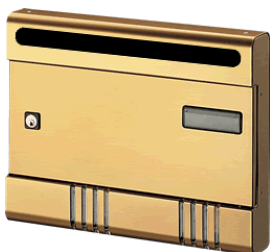

Serie SIR per Interni

ART.	Dimensioni cm L x H x P	Destinazione d'uso	Materiale	Finitura	PZ. Conf.
CPSIRBR	36.5x29x7	Interno	Alluminio	Bronzo	1